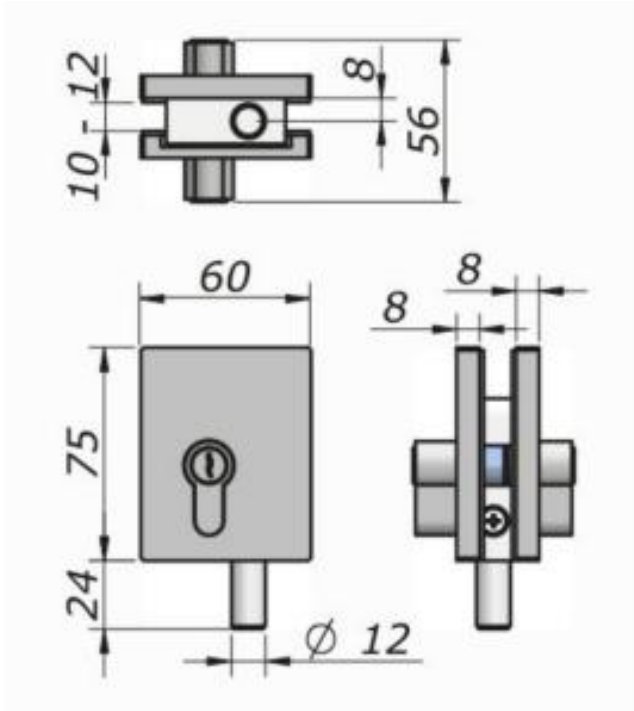

Lukko 240

Tuote

Tuotekoodi:

15.240S

Tekniset tiedot