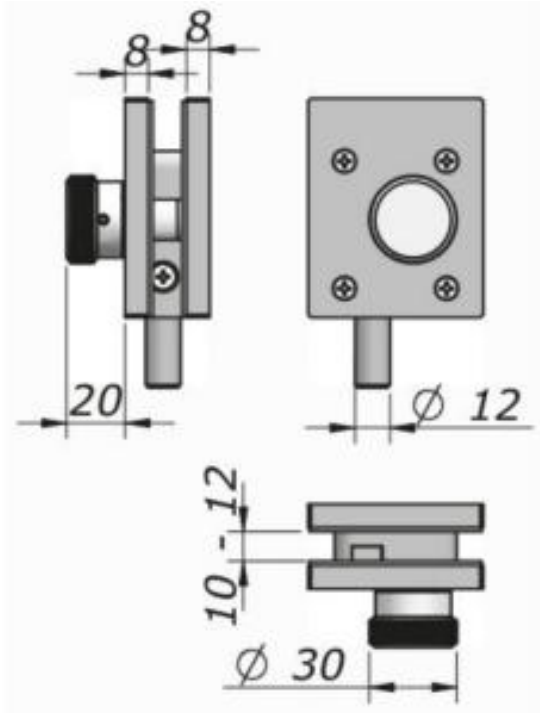

Lukko silver 242

Tuote

Tuotekoodi:

15.242S

Tekniset tiedot