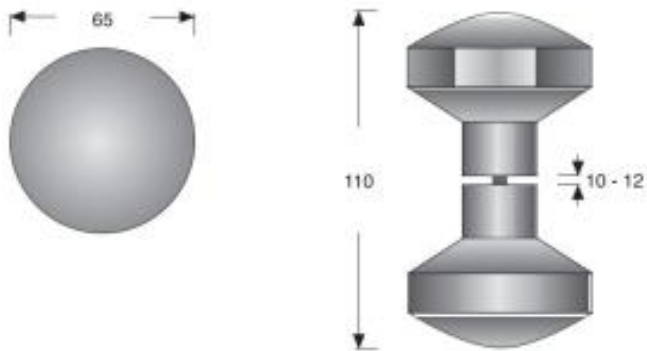

"Vedinpari ""Tulipan"" silver" 24

Tuote

Tuotekoodi: 15.24S

Tekniset tiedot