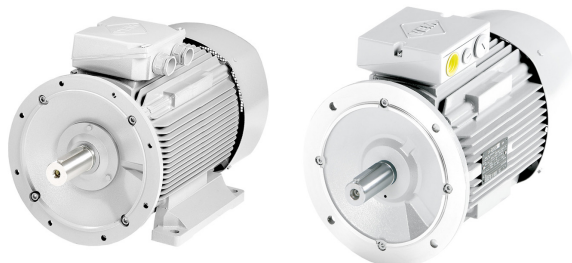

0.09kW/1500rpm B3

Tuote

Tuotekoodi:	1003001
Viivakoodi:	1000911
Design:	VEM

Tekniset tiedot

Teho kW:	0.09
Pyörimisnopeusalue 1/min:	1500
Tyyppi:	K21R 56 G4
Rakenne:	B3
Taajuus Hz:	50
Jännite V:	400
Suojausluokka:	IP 55