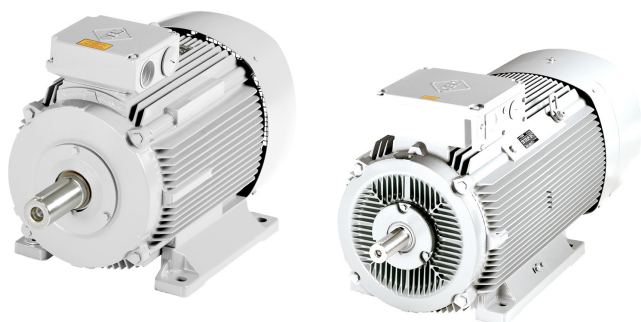

0.09kW/1500rpm B3

Tuote

Tuotekoodi:	1003001
Viivakoodi:	1000911
Design:	VEM

Tekniset tiedot

Teho kW:	0.09
Pyörimisnopeusalue 1/min:	1500
Tyyppi:	K21R 56 G4
Rakenne:	B3
Taajuus Hz:	50
Jännite V:	400
Suojausluokka:	IP 55