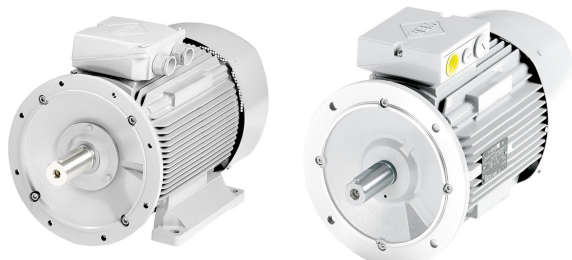

## 0.37kW/1500rpm B3

---

### Tuote

Tuotekoodi:	1003401JARRULL
Viivakoodi:	1000929
Design:	VEM

### Tekniset tiedot

Teho kW:	0.37
Pyörimisnopeusalue 1/min:	1500
Tyyppi:	K21R 71 G4
Rakenne:	B3
Taajuus Hz:	50
Jännite V:	400
Suojausluokka:	IP 55