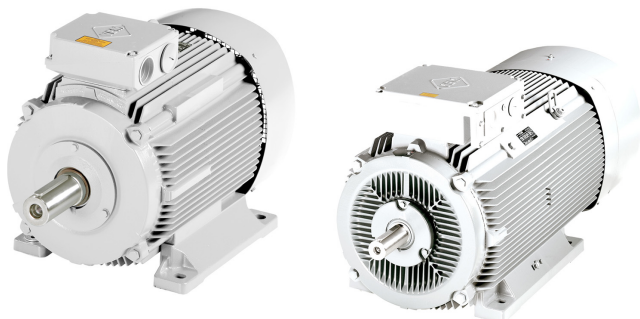

## 0.37kW/1500rpm B3

---

### Tuote

Tuotekoodi:	1003401JARRULL
Viivakoodi:	1000929
Design:	VEM

### Tekniset tiedot

Teho kW:	0.37
Pyörimisnopeusalue 1/min:	1500
Tyyppi:	K21R 71 G4
Rakenne:	B3
Taajuus Hz:	50
Jännite V:	400
Suojausluokka:	IP 55