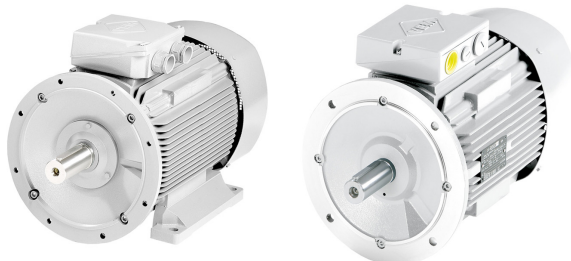

## 0.37kW/1500rpm B3

---

### Tuote

Tuotekoodi:	1003401JARRULL
Viivakoodi:	1000929
Design:	VEM

### Tekniset tiedot

Teho kW:	0.37
Pyörimisnopeusalue 1/min:	1500
Tyyppi:	K21R 71 G4
Rakenne:	B3
Taajuus Hz:	50
Jännite V:	400
Suojausluokka:	IP 55