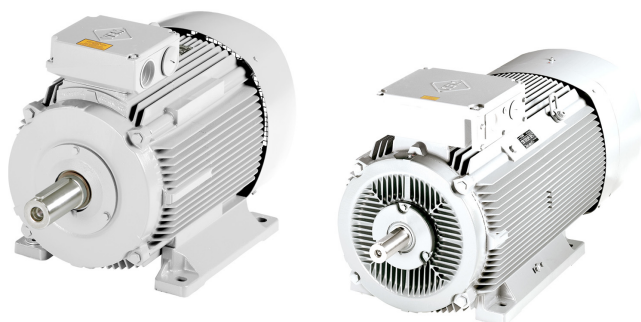

## 0.37kW/1500rpm B3

---

### Tuote

Tuotekoodi:	1003401JARRULL
Viivakoodi:	1000929
Design:	VEM

### Tekniset tiedot

Teho kW:	0.37
Pyörimisnopeusalue 1/min:	1500
Tyyppi:	K21R 71 G4
Rakenne:	B3
Taajuus Hz:	50
Jännite V:	400
Suojausluokka:	IP 55