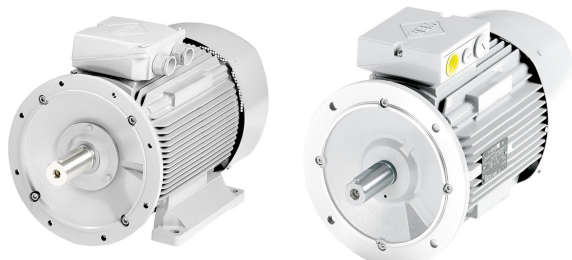

0.09kW/750rpm B3

Tuote

Tuotekoodi:	1009501
Viivakoodi:	1001037
Design:	VEM

Tekniset tiedot

Teho kW:	0.09
Pyörimisnopeusalue 1/min:	750
Tyyppi:	K21R 71 K8
Rakenne:	B3
Taajuus Hz:	50
Jännite V:	230/400
Suojausluokka:	IP 55