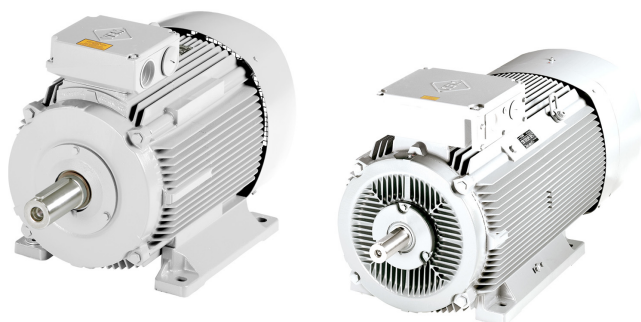

0.09kW/750rpm B3

Tuote

Tuotekoodi:	1009501
Viivakoodi:	1001037
Design:	VEM

Tekniset tiedot

Teho kW:	0.09
Pyörimisnopeusalue 1/min:	750
Tyyppi:	K21R 71 K8
Rakenne:	B3
Taajuus Hz:	50
Jännite V:	230/400
Suojausluokka:	IP 55