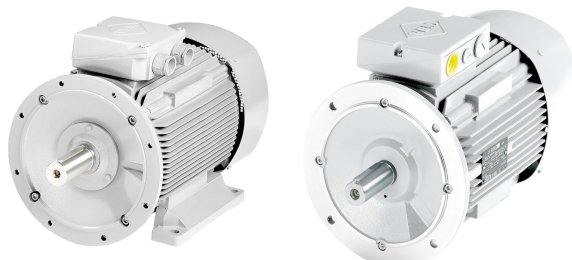

## 0.09kW/750rpm B3

---

### Tuote

Tuotekoodi:	1009501
Viivakoodi:	1001037
Design:	VEM

### Tekniset tiedot

Teho kW:	0.09
Pyörimisnopeusalue 1/min:	750
Tyyppi:	K21R 71 K8
Rakenne:	B3
Taajuus Hz:	50
Jännite V:	230/400
Suojausluokka:	IP 55