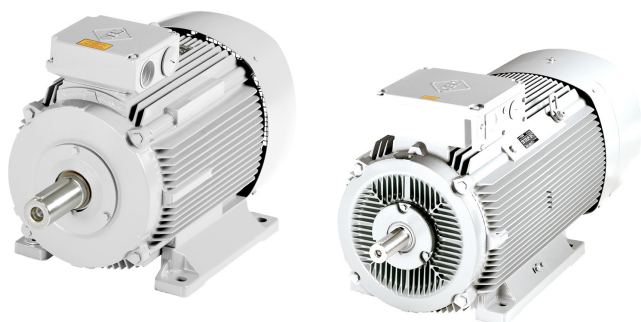

## 0.09kW/750rpm B3

---

### Tuote

Tuotekoodi:	1009501
Viivakoodi:	1001037
Design:	VEM

### Tekniset tiedot

Teho kW:	0.09
Pyörimisnopeusalue 1/min:	750
Tyyppi:	K21R 71 K8
Rakenne:	B3
Taajuus Hz:	50
Jännite V:	230/400
Suojausluokka:	IP 55