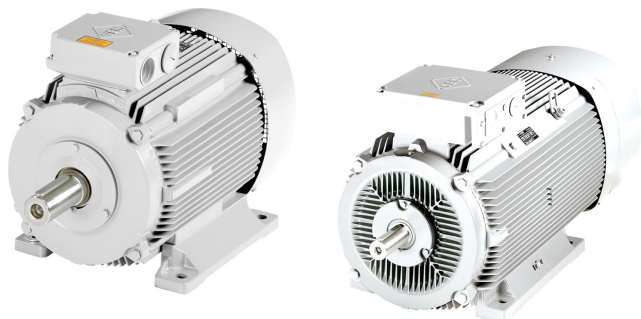

5.5kW/750rpm B3

Tuote

Tuotekoodi:	1010711
Viivakoodi:	1001081
Design:	VEM

Tekniset tiedot

Teho kW:	5.5
Pyörimisnopeusalue 1/min:	750
Tyyppi:	K21R 160 MX8
Rakenne:	B3
Taajuus Hz:	50
Jännite V:	400
Suojausluokka:	IP 55