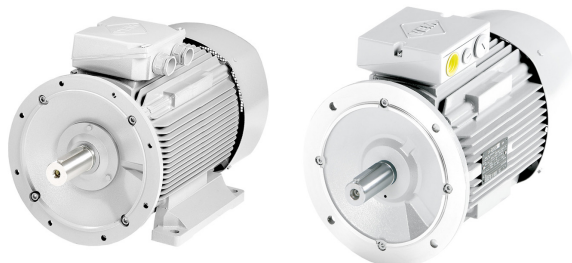

5.5kW/750rpm B3

Tuote

Tuotekoodi:	1010711
Viivakoodi:	1001081
Design:	VEM

Tekniset tiedot

Teho kW:	5.5
Pyörimisnopeusalue 1/min:	750
Tyyppi:	K21R 160 MX8
Rakenne:	B3
Taajuus Hz:	50
Jännite V:	400
Suojausluokka:	IP 55