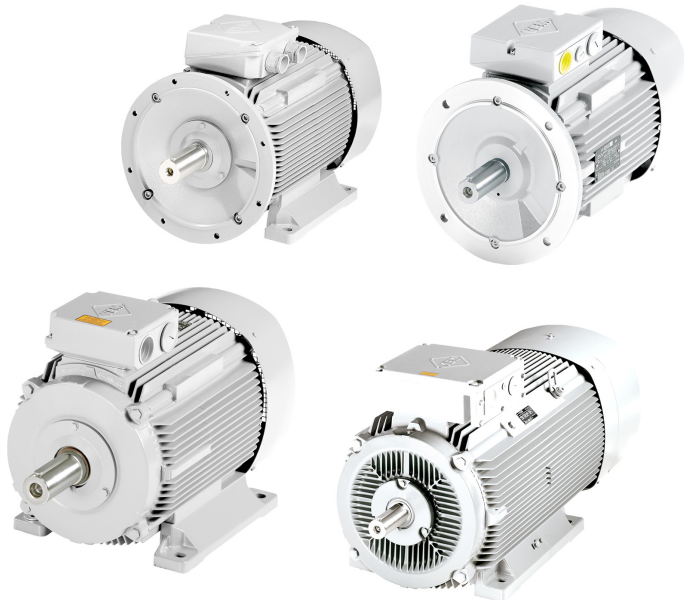

## **11kW/1475rpm 400/690V D/Y 50Hz B3**

---

### Tuote

Tuotekoodi:	20197591
Viivakoodi:	Luokaton
Design:	VEM

### Tekniset tiedot

Teho kW:	11
Pyörimisnopeusalue 1/min:	1475
Tyyppi:	K21R 160 M4 WD FAN
Rakenne:	B3
Taajuus Hz:	50
Jännite V:	400/690
Suojausluokka:	IP 55