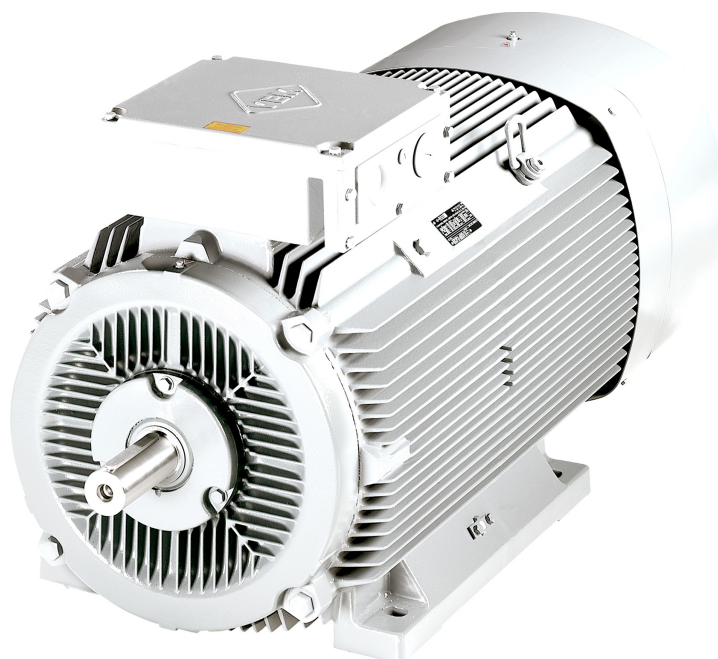

## **0.75kW/3000rpm 230V 50Hz/400V 50Hz D/Y S1 B3**

---

### Tuote

Tuotekoodi:	20260189
Viivakoodi:	IE3
Design:	VEM