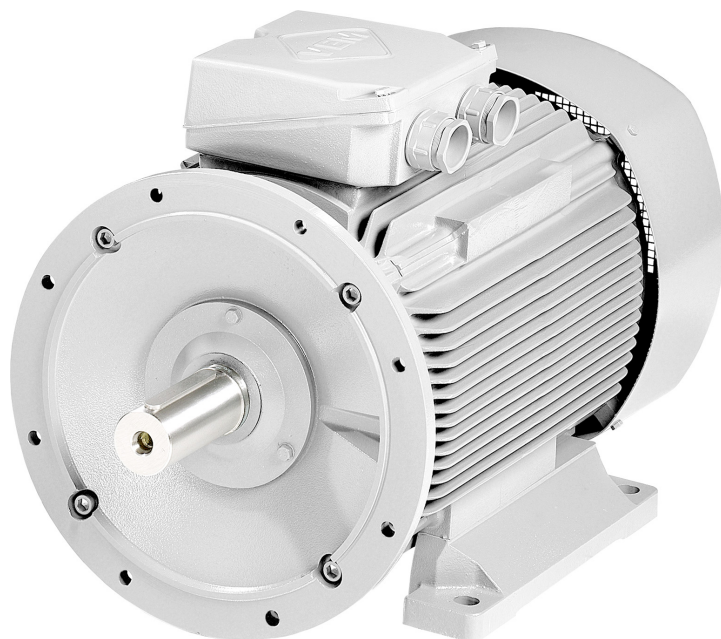

## 1.5kW/1445rpm 400V B35

---

### Tuote

Tuotekoodi:	20260206
Viivakoodi:	1002166
Design:	VEM

### Tekniset tiedot

Teho kW:	1.5
Pyörimisnopeusalue 1/min:	1445
Tyyppi:	IE3-W41R 90 LX4
Rakenne:	B35
Taajuus Hz:	50
Jännite V:	400
Suojausluokka:	IP 55