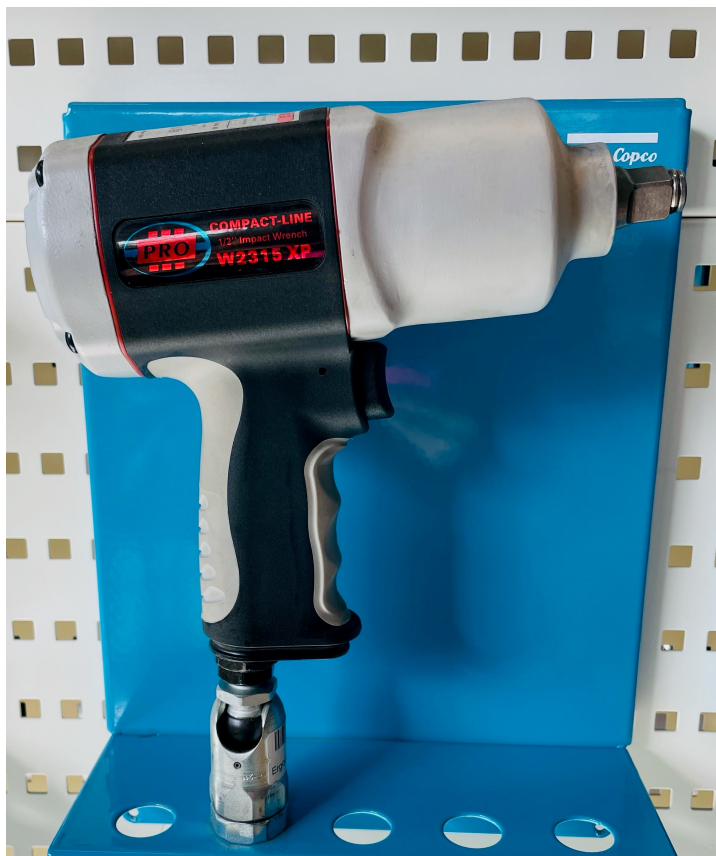

W 2315 XP-ATEX

Tuote

Tuotekoodi:	8434124517
Viivakoodi:	1005308
Design:	Atlas Copco

Tekniset tiedot