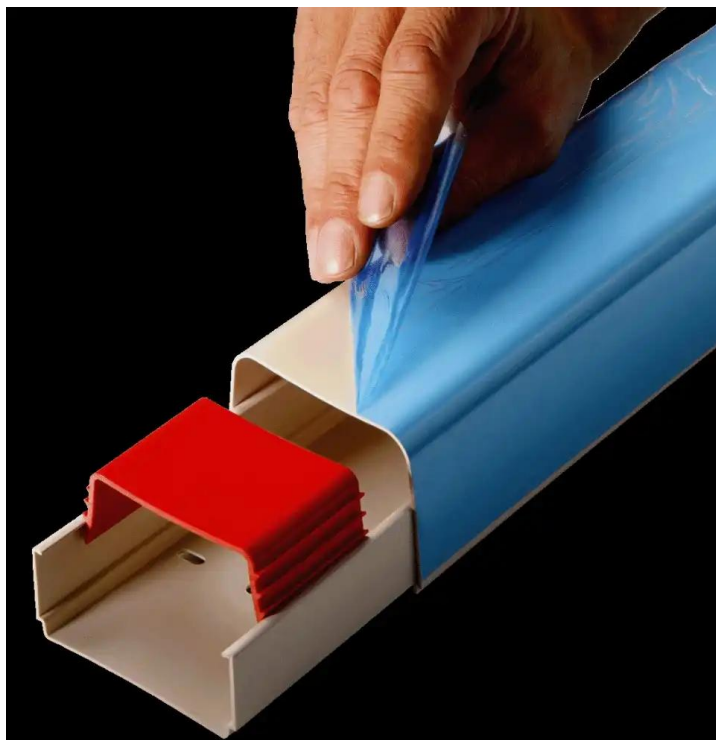

Asennuskanava valk. runko+kansi 80x60 ILP*

Tuote

Tuotekoodi: BCF80
Design: Mitsubishi

Tekniset tiedot