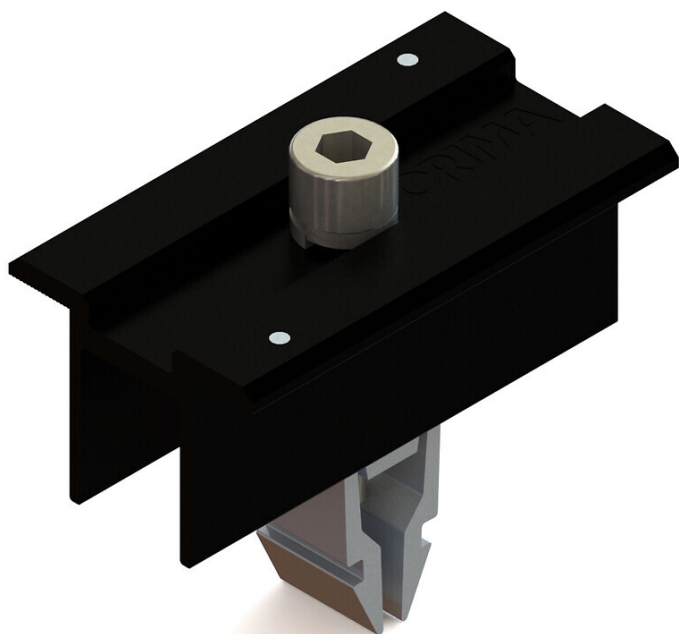

Easy Rail keskikiinnike srj 30-40 mu

Tuote

Tuotekoodi: S8002622

Tekniset tiedot